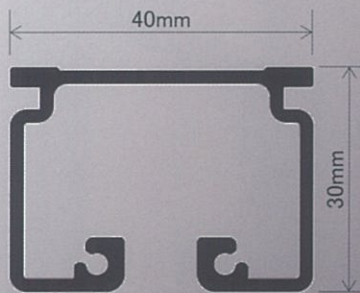

別注
対応 OSエコレール
【 D40ブラックレール・ブラックポール】

大型カーテンレール「OSエコレール」に 待望の“Black Rail” 新登場

飲食店やブティック、テーマパーク、リゾート施設など
意匠性の高い施設におすすめ

アルマイト処理

D40ブラックレール
〈素材:アルミ〉

間仕切ポール【押えバータイプ】
〈素材:アルミ〉

■ D40ブラックレール断面図

OSエコレール・間仕切ポール構成図