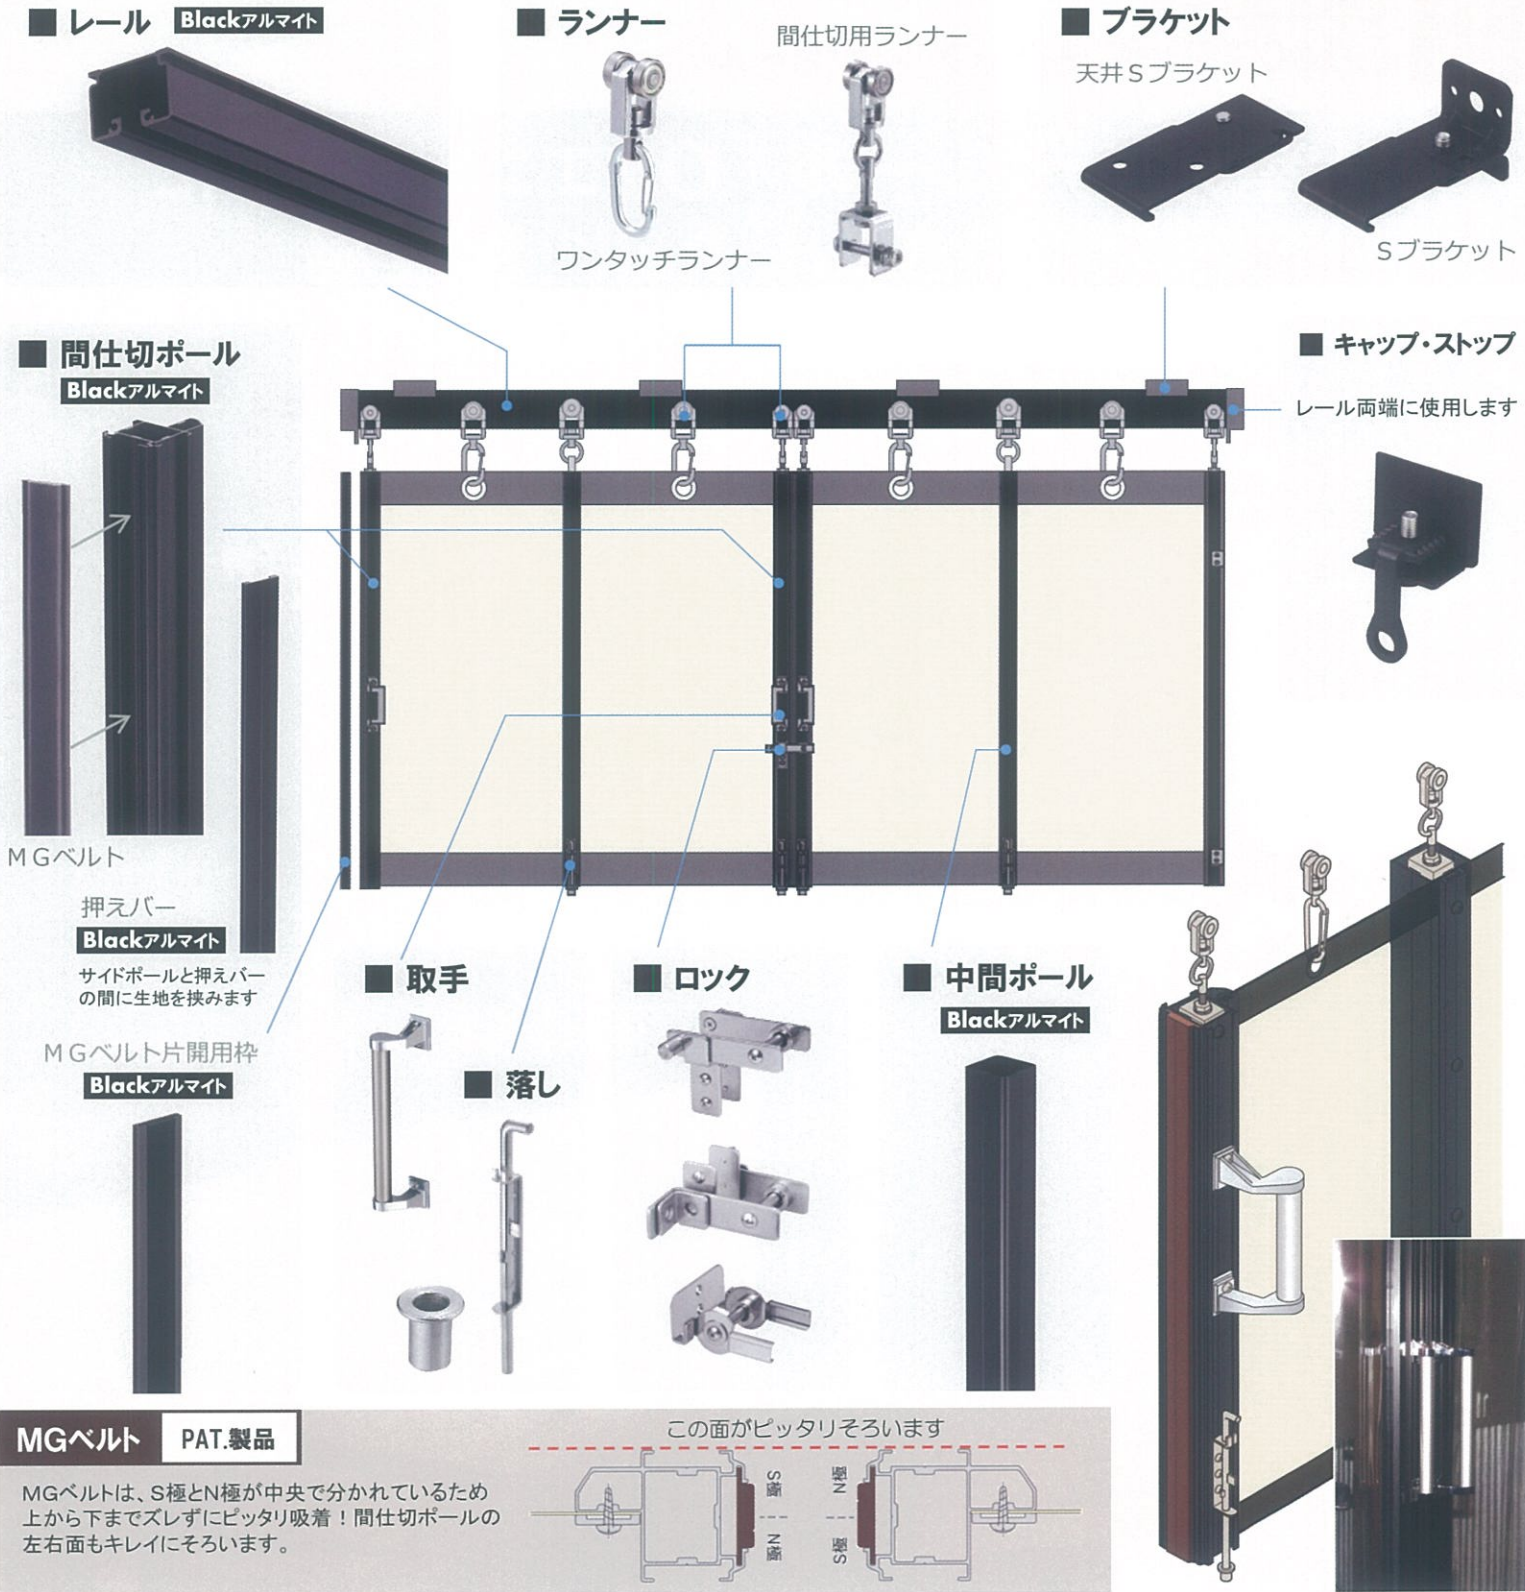

OSエコレール・間仕切ポール構成図

Blackアルマイト は、カラーアルマイト(黒)商品。その他各種部材の黒塗装(焼付け)についてはお問い合わせください。

製造元

日本工業規格認証取得工場

岡田裝飾金物株式会社

大阪府八尾市南亀井町1丁目1-40 〒581-0054

TEL **072-995-8100**
FAX **072-995-8200**

E-mail info@os-rail.co.jp
ホームページ <http://www.os-rail.co.jp>

代理店

- ●この新製品ニュースの掲載内容は平成29年6月現在のものです。
- ●商品の仕様と価格は予告なく変更する場合があります。
- ●印刷の色と製品の色が多少異なる場合があります。